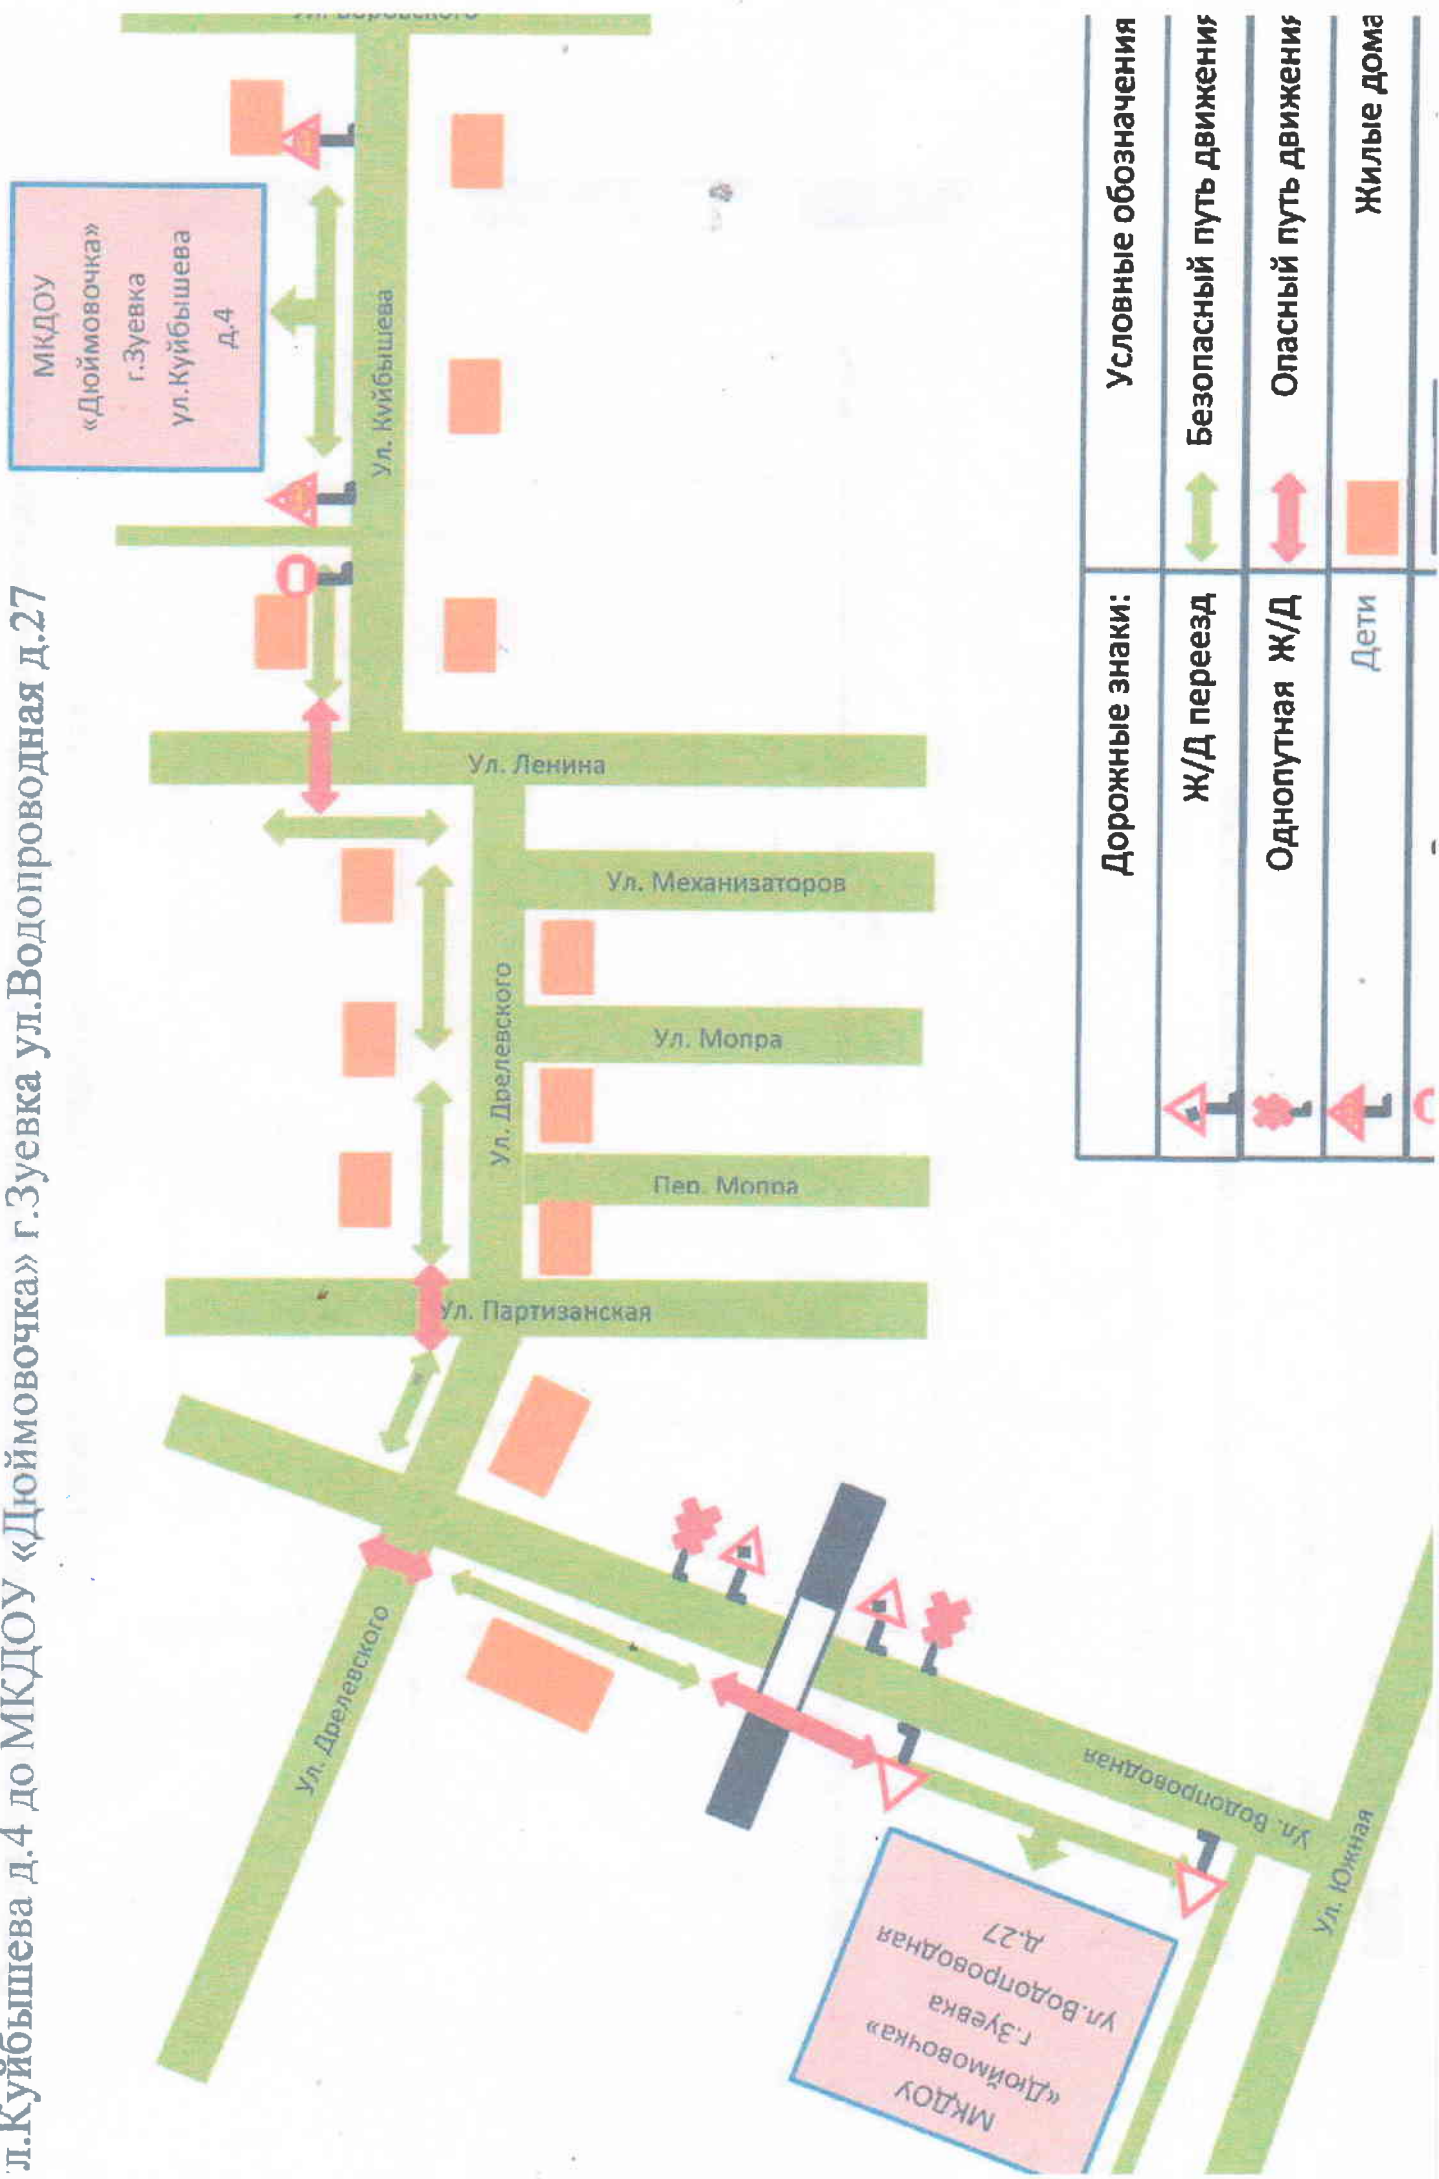

Содержание

I. План-схемы ОУ.

- 1) Район расположения ОУ, пути движения транспортных средств и детей;
- 2) Пути движения транспортных средств к местам разгрузки/погрузки и рекомендуемые пути передвижения детей по территории детского сада;
- 3) Безопасный маршрут движения детей подготовительной группы от МКДОУ «Дюймовочка» до Детского центра, от МКДОУ «Дюймовочка» г. Зуевка, ул. Куйбышева д.4 до МКДОУ «Дюймовочка» г. Зуевка ул. Водопроводная д.27.

**План-схема района
расположения ДОУ,
пути движения транспортных
средств и детей**

Условные обозначения:

Безопасный путь движения

Опасный путь движения

Дорожные знаки:

Дети

Пешеходный переход

Въезд запрещён

Пути движения транспортных средств к местам разгрузки/погрузки и рекомендуемые пути передвижения детей по территории детского сада.

- въезд/выезд грузовых транспортных средств
- транспортное средство
- движение грузовых транспортных средств по территории детского сада
- передвижение детей
- место разгрузки продуктов
- мусорная площадка с контейнером для мусора
- передвижение транспорта

**Безопасный маршрут движения детей старшей - подготовительной группы
от МКДОУ «Дюймовочка» до Детского центра**

Безопасный маршрут движения от МКДОУ «Дюймовочка» г.Зуевка
 ул.Куйбышева д.4 до МКДОУ «Дюймовочка» г.Зуевка ул.Водопроводная д.27