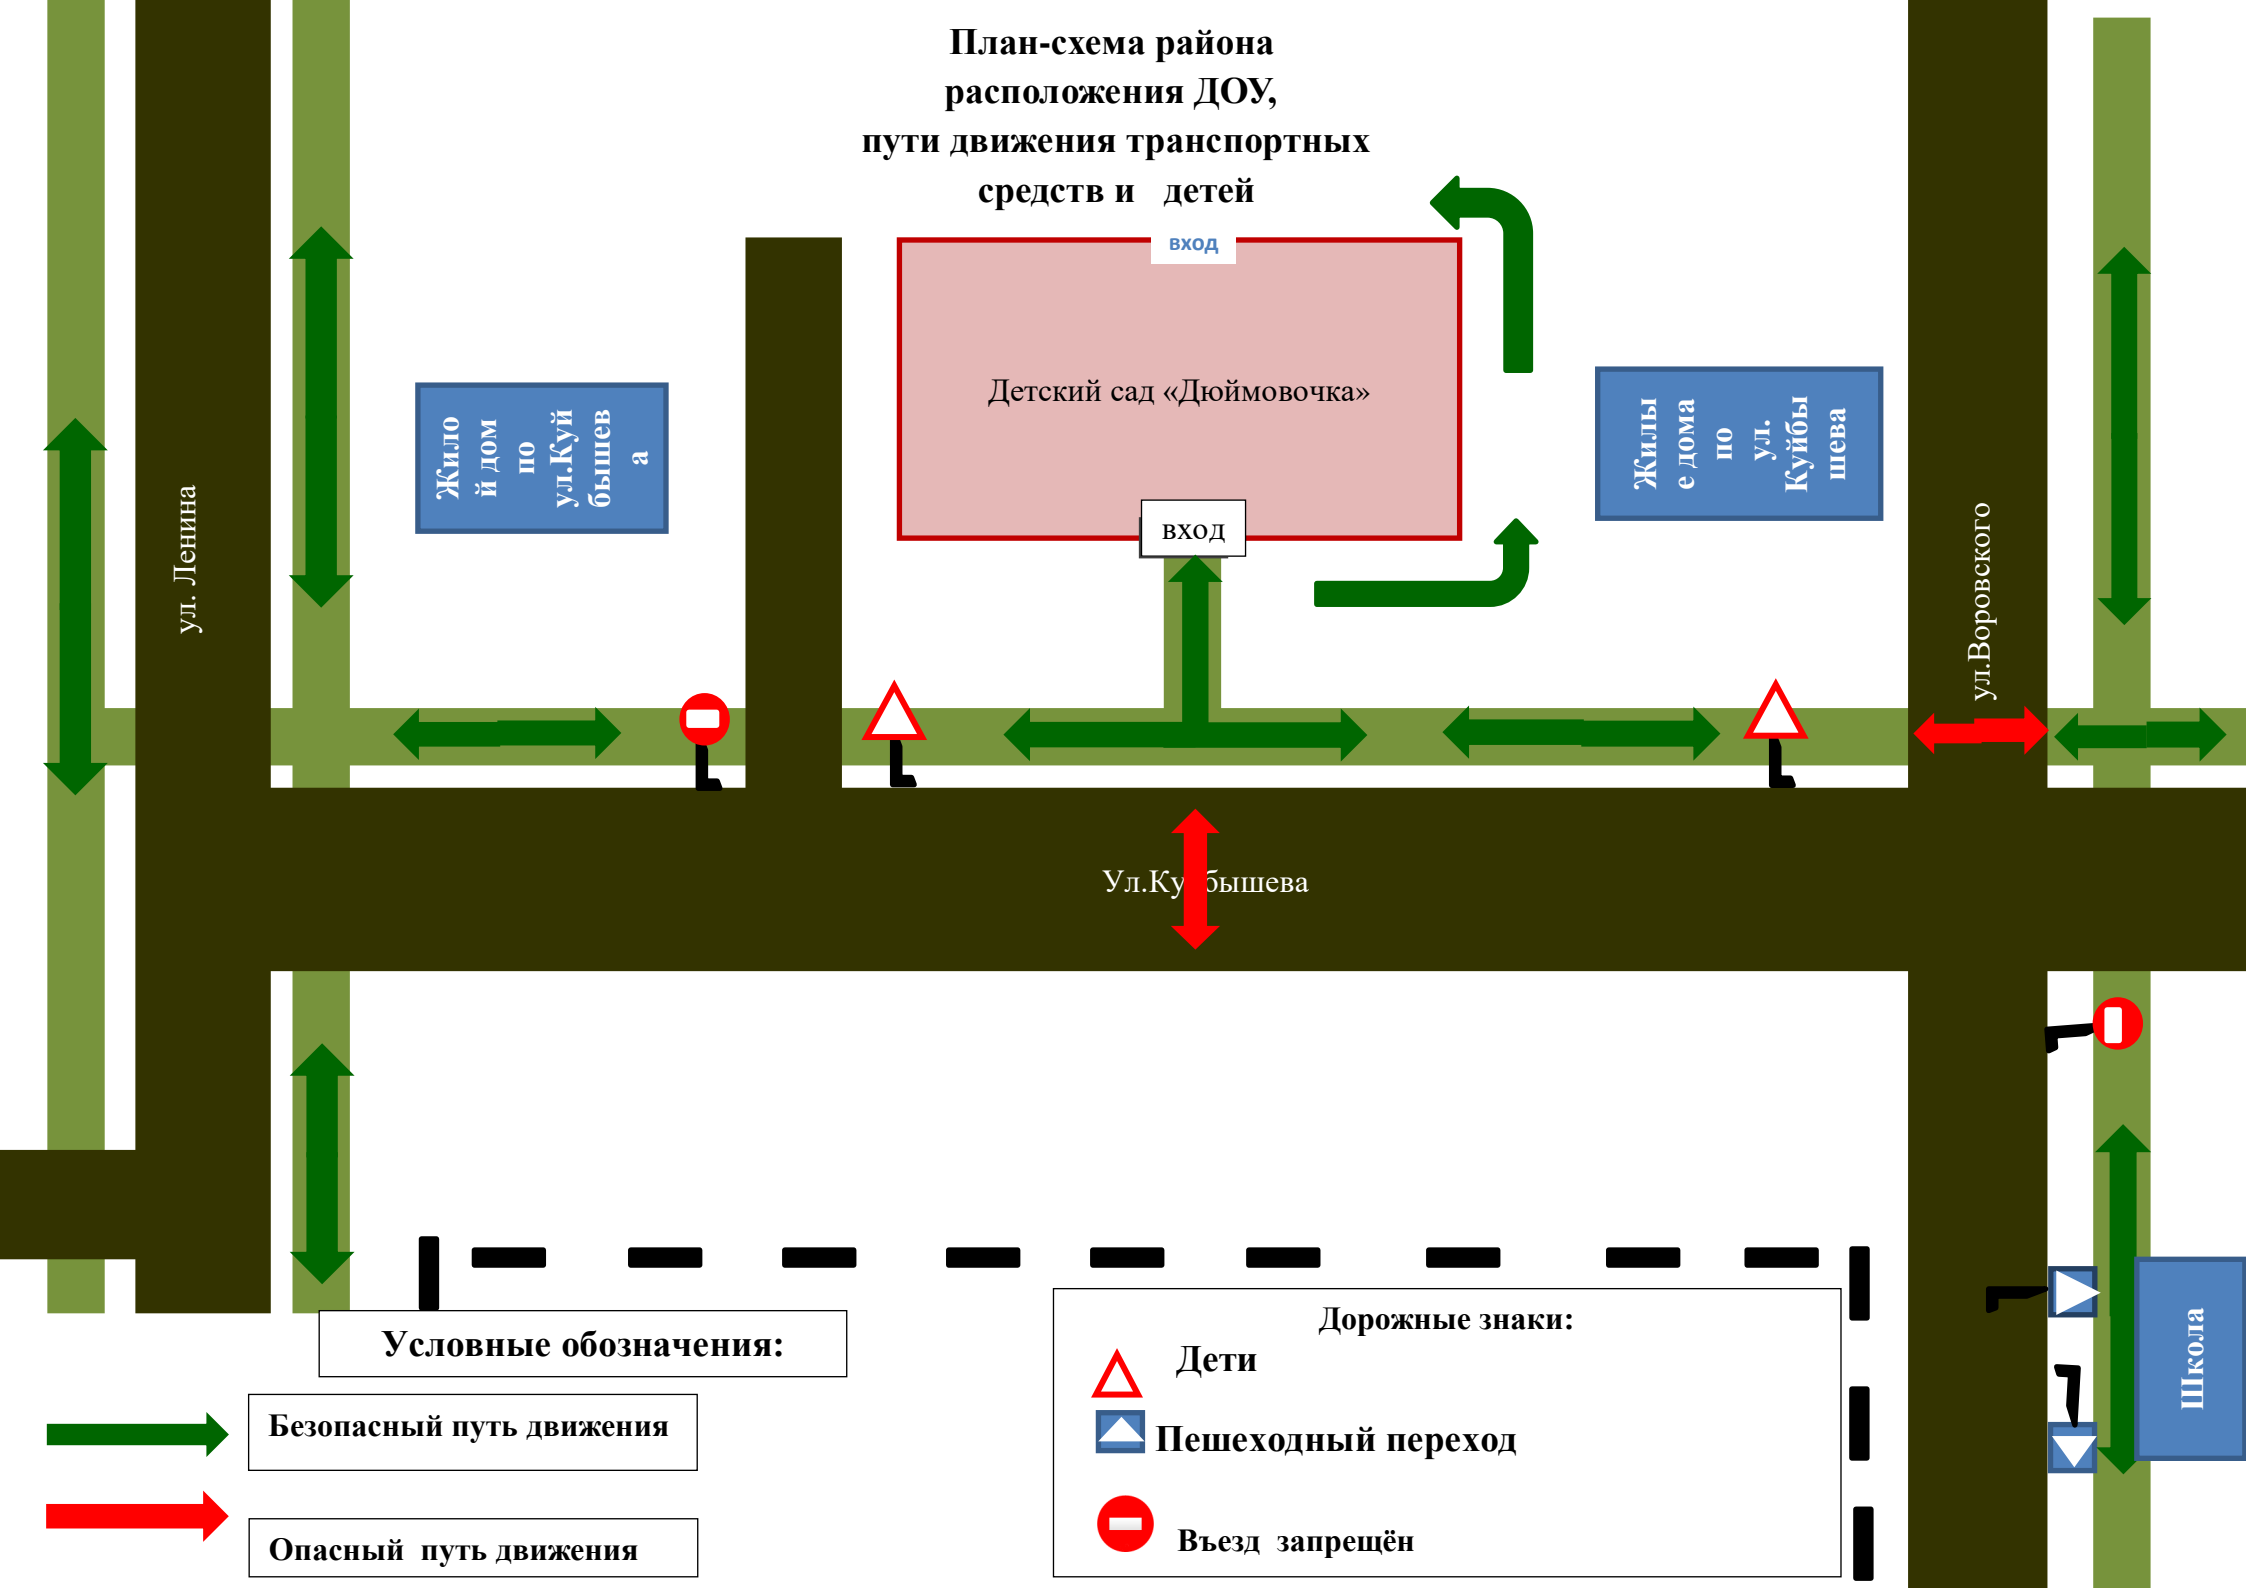

Содержание

I. План-схемы ОУ.

- 1) Район расположения ОУ, пути движения транспортных средств и детей;
- 2) Пути движения транспортных средств к местам разгрузки/погрузки и рекомендуемые пути передвижения детей по территории детского сада;
- 3) Безопасный маршрут движения детей подготовительной группы от МКДОУ «Дюймовочка» до Детского центра, от МКДОУ «Дюймовочка» г. Зуевка, ул. Куйбышева д.4 до МКДОУ «Дюймовочка» г. Зуевка ул. Водопроводная д.27.

**План-схема района
расположения ДОУ,
пути движения транспортных
средств и детей**

Условные обозначения:

Безопасный путь движения

Опасный путь движения

Дорожные знаки:

Дети

Пешеходный переход

Въезд запрещён