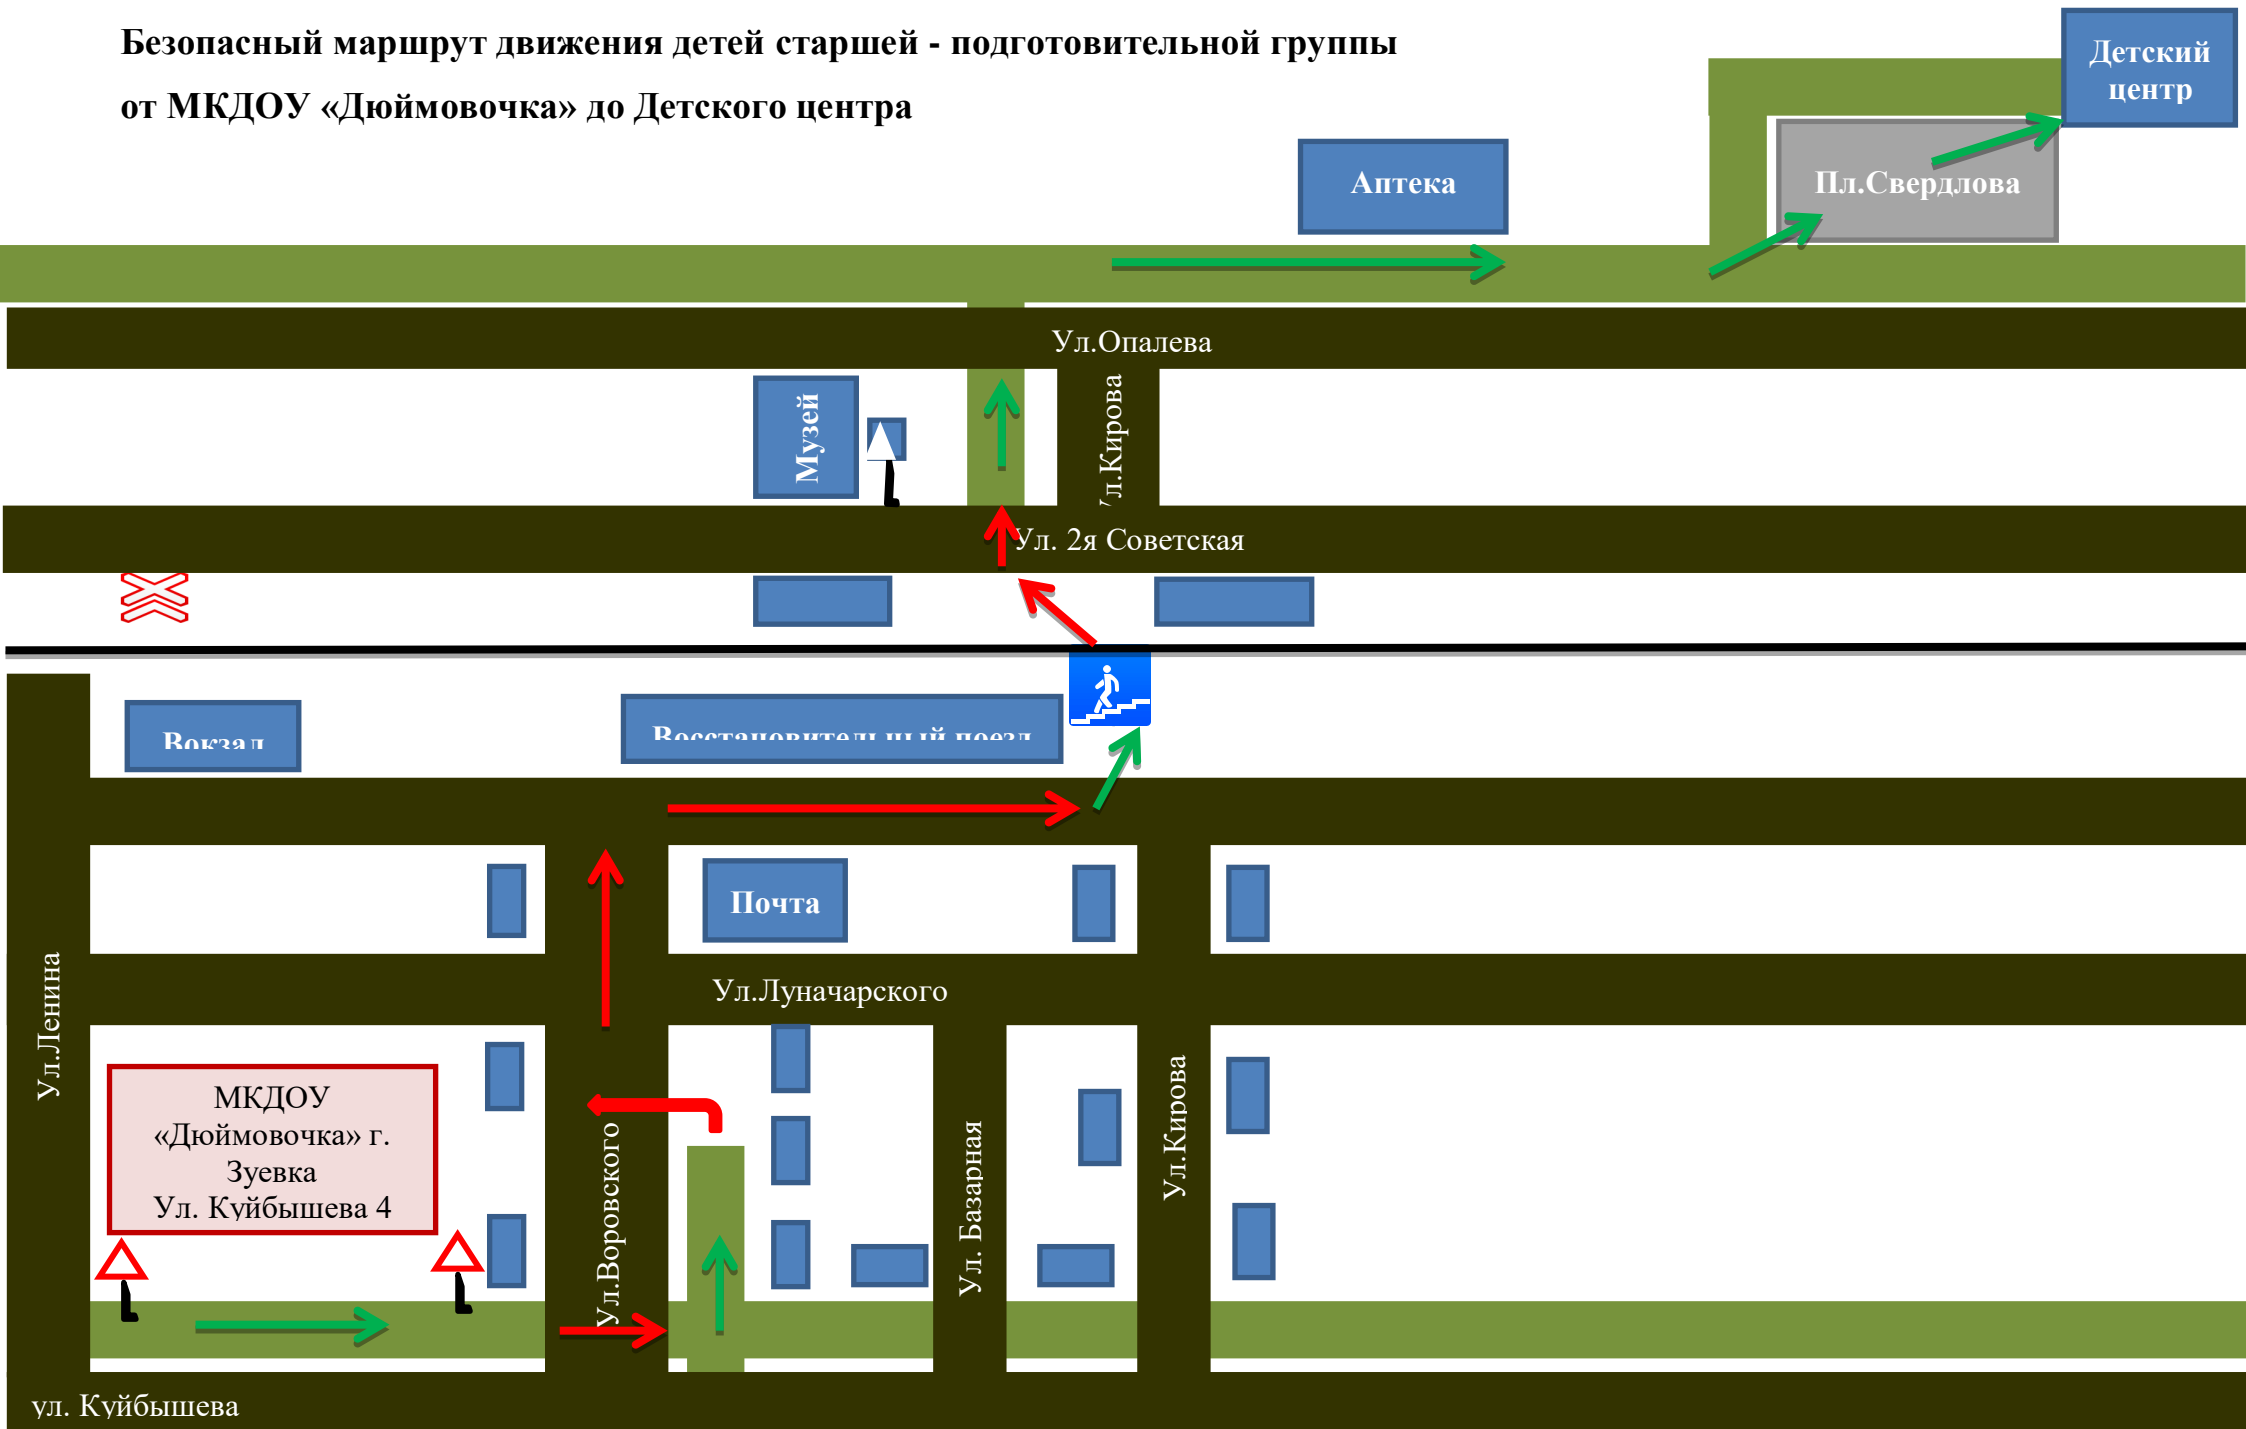

Содержание

I. План-схемы ОУ.

- 1) Район расположения ОУ, пути движения транспортных средств и детей;
- 2) Пути движения транспортных средств к местам разгрузки/погрузки и рекомендуемые пути передвижения детей по территории детского сада;
- 3) Безопасный маршрут движения детей подготовительной группы от МКДОУ «Дюймовочка» до Детского центра, от МКДОУ «Дюймовочка» г. Зуевка, ул. Куйбышева д.4 до МКДОУ «Дюймовочка» г. Зуевка ул. Водопроводная д.27.

**План-схема района
расположения ДОУ,
пути движения транспортных
средств и детей**

Условные обозначения:

Безопасный путь движения

Опасный путь движения

Дорожные знаки:

Дети

Пешеходный переход

Въезд запрещён

**Безопасный маршрут движения детей старшей - подготовительной группы
от МКДОУ «Дюймовочка» до Детского центра**

Безопасный маршрут движения от МКДОУ «Дюймовочка» г.Зуевка
 ул.Куйбышева д.4 до МКДОУ «Дюймовочка» г.Зуевка ул.Водопроводная д.27